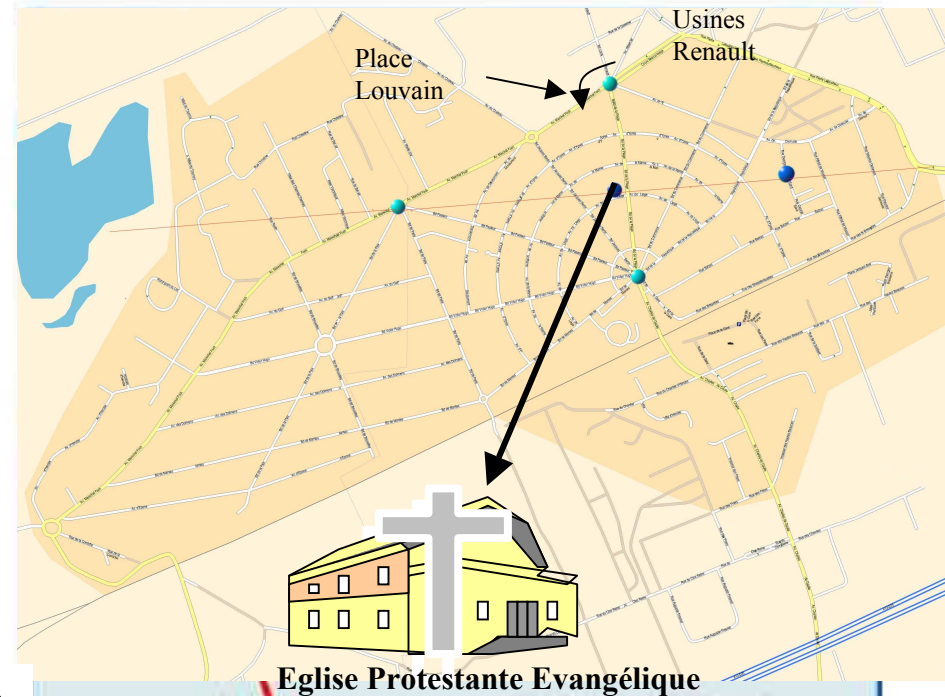

Sortir à la sortie n°9 Autoroute A13

Prendre la direction « Usines Renault » et contourner les usines Renault par la gauche

Contourner les usines Renault

Chercher la place de Louvain et l'église Ste Thérèse ( sa flèche dépasse les maisons environnantes)

Prendre le boulevard de la Plage l'église est au n°7